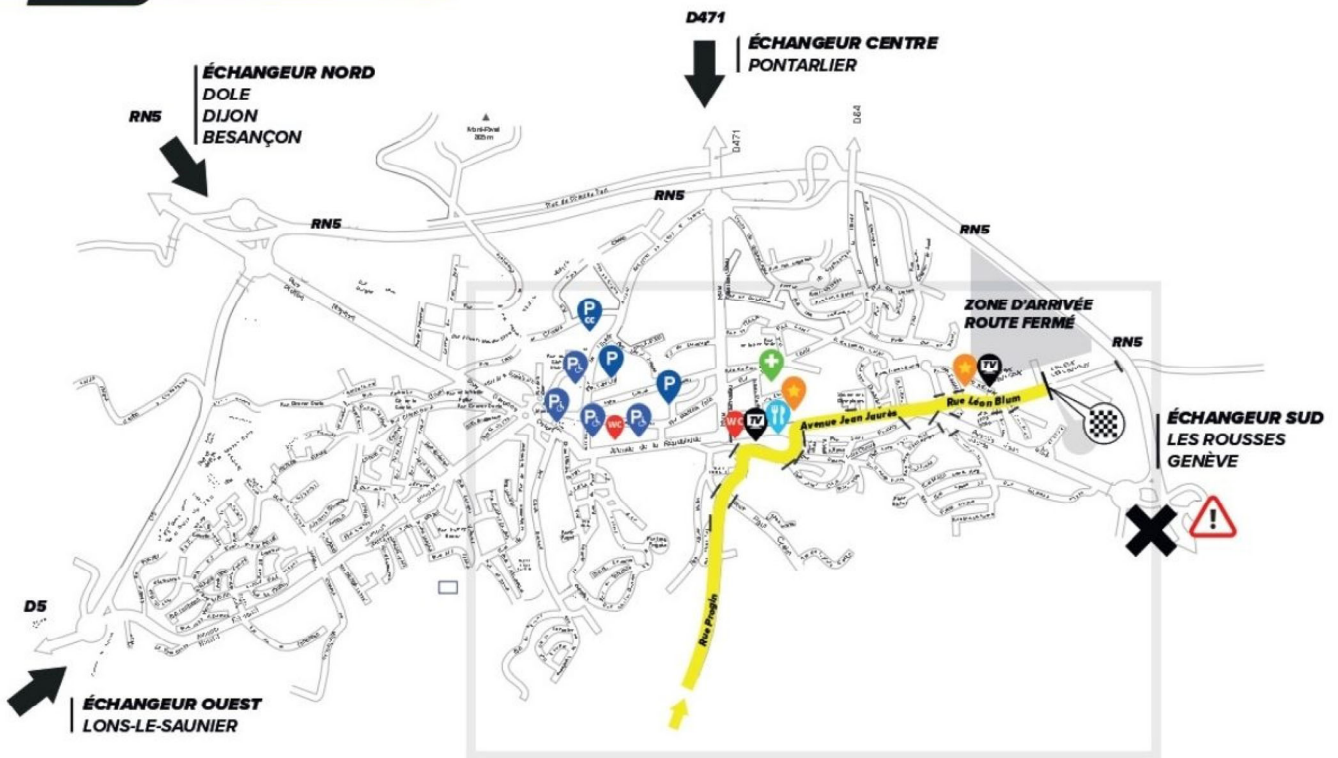

ACCÈS CHAMPAGNOLE

- Tracé de l'étape
- Parking
- Restauration
- Écran géant
- Ligne d'arrivée
- Animations
- Poste de secours
- Toilettes publiques
- Barrages filtrants

PLAN ARRIVÉE

Des points de collecte sont à votre disposition sur l'ensemble du site, respectez l'environnement !